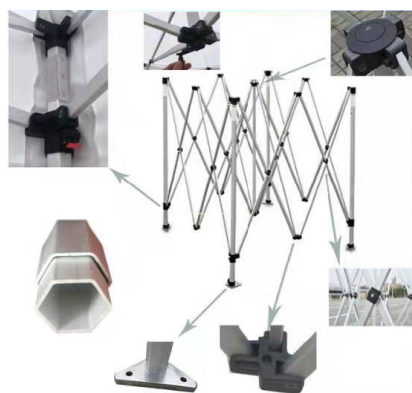

GAZEBI

GAZEBO TLA multiuso pieghevole. Personalizzabile sulle 4 alette laterali. Facile da montare e trasportare. Struttura in alluminio esagonale regolabile IN ALLUMINIO DA 40mm giunti in plastica temprata.

Copertura disponibile in poliestere 280 g/m² -per esterni.
Copertura disponibile in poliestere 115 g/m² -solo per interni .

Parti personalizzabili:
4 bordi laterali.
Colore di base scelto dai colori disponibili.
le cuciture della copertura in poliestere per esterni non e' nastrata.

Le personalizzazioni non sono applicate ma fanno parte della stampa integrale della copertura.

ACCESSORI

CUSTODIA CON ROTELLE TROLLEY

BASI

listini prezzi iva esclusa

QSG 101 IMPERMEABILE PER ESTERNI

METRI 3X3	METRI 3X6	CUSTODIA CON ROTELLE TROLLEY QSG 02 - 3X3	CUSTODIA CON ROTELLE TROLLEY QSG 03 - 3X6
499,00 €	899,00 €	35,00 €	59,00 €